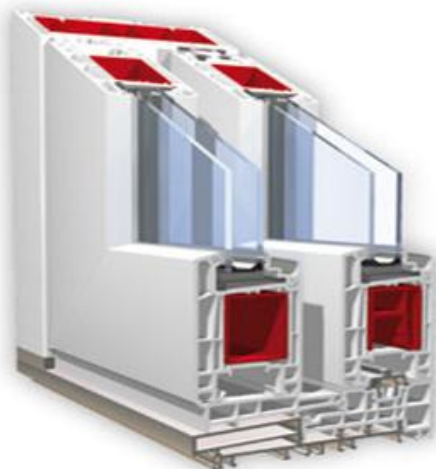

MEER LICHT EN MEER COMFORT

KUNSTSTOF HEFSCHUIFPUI

PREMIDOOR HEFSCHUIFPUI

Verbind huis en tuin dankzij PremiDoor

PremiDoor is een hefschuifdeur van ALHRA. Het laat woonkamers toe een geheel te vormen met tuin en terrassen. Zo woont u in een groene omgeving zonder hinder van weer of wind. Uw tuin wordt op deze manier een onderdeel van uw woonruimte. Wat zorgt voor een extra (groene) dimensie.

Mogelijkheden

Het is mogelijk de hefschuifdeuren van PremiDoor volledig af te stemmen op uw persoonlijke smaak. Door het grote aantal variatiemogelijkheden en verkrijgbare afmetingen kan makkelijk ingespeeld worden op ieders behoefte. Met witte of gekleurde profielen zijn hefschuifdeuren met een breedte tot 3 respectievelijk 2,5 m mogelijk

Technische aspecten

PremiDoor heeft de kwaliteiten van een echt premium product. De weersbestendige profielen zorgen voor een uitstekende warmte- en geluidsisolatie. Garanderen een perfecte afdichting. En maken PremiDoor comfortabel en geruisloos in gebruik.